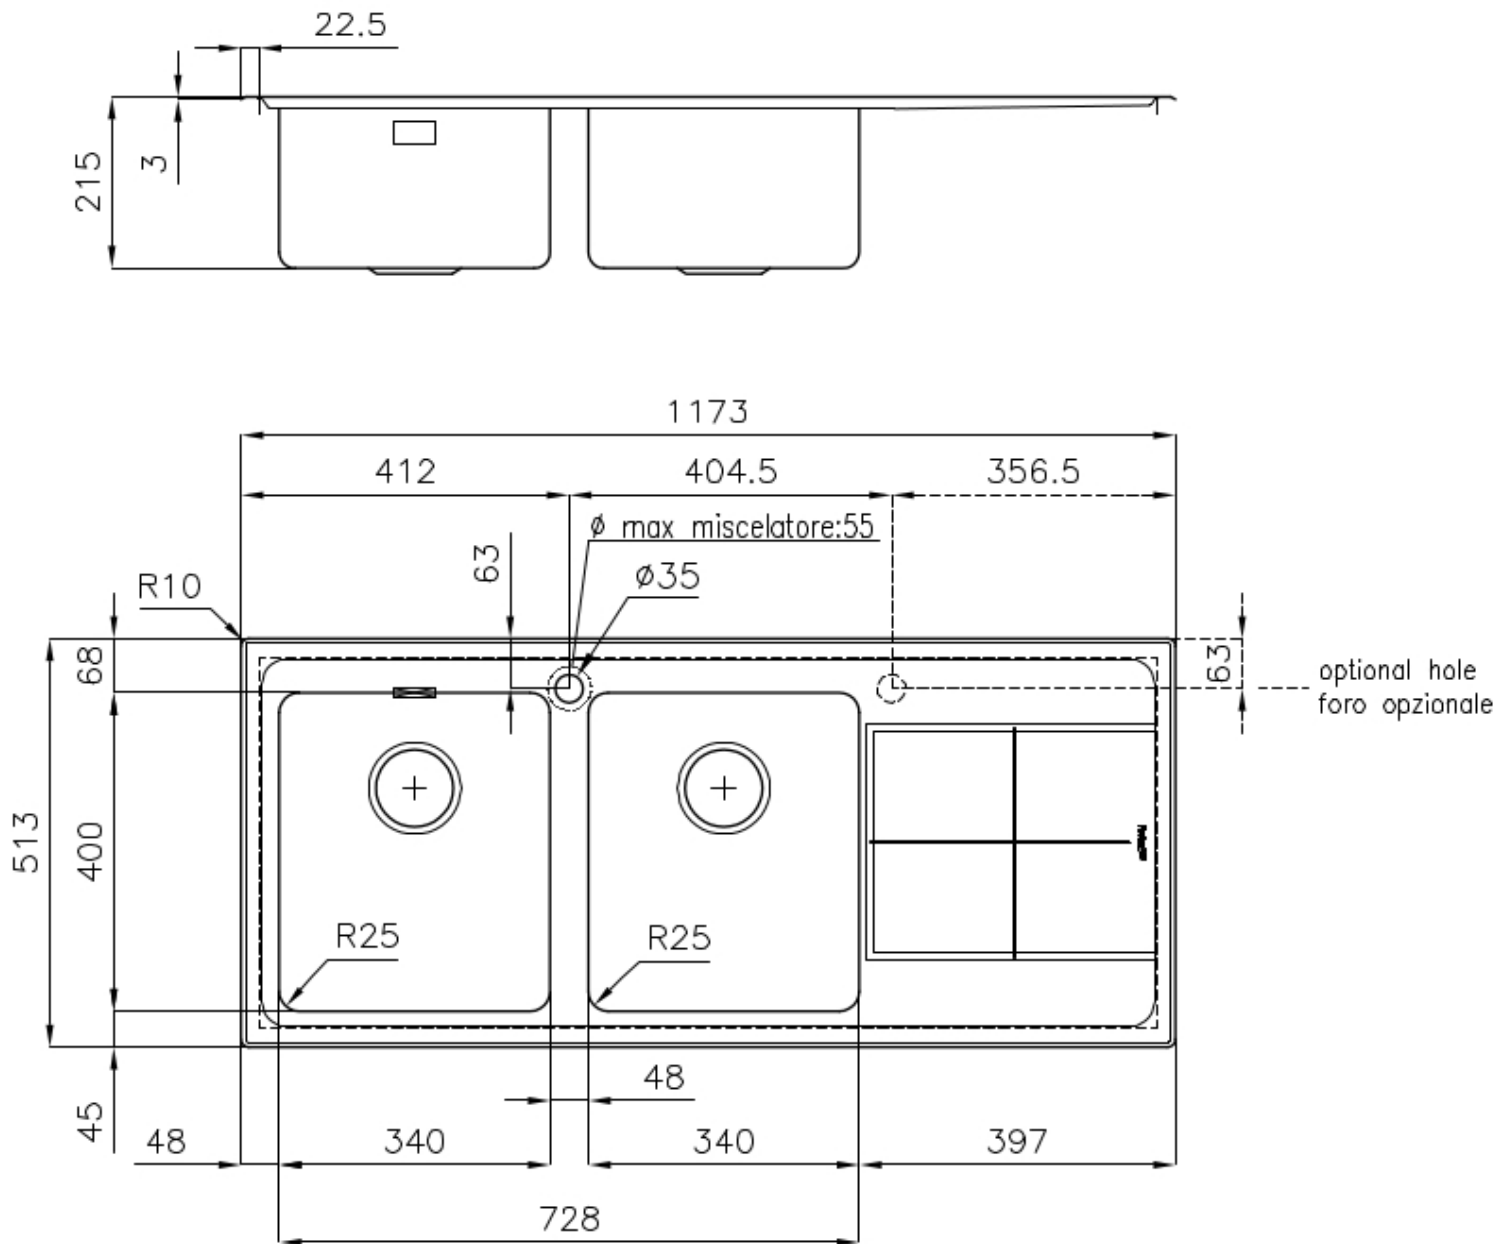

TECNISCHE DATEN