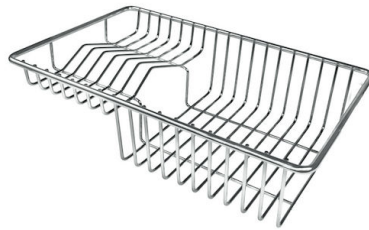

TECNISCHE DATEN

OPTIONALES ZUBEHÖR

Edelstahlkorb
8611 000

Schneidebrett aus Glas
8631 300

Schneidebrett aus HPDE
8657 001

Schneidebrett Twin aus HPDE
8644 101

Tellerkorb aus Edelstahl
8100 303
* nur in Kombination mit dem Zubehör
8644 101

Tellerkorb aus Edelstahl
8100 201

Weiße Wanne
8153 100

Perforierte Edelstahlwanne
8151 000
* nur in Kombination mit dem Zubehör
8644 101

**Satz Reibe mit Halterung für Ring
und Auffangschale**
8159 101
* nur in Kombination mit dem Zubehör
8644 101